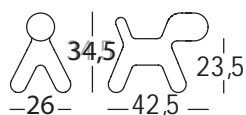

**PUPPY**  
Design Eero Aarnio

SM ALL

M ED IUM

LARGE

EXTRA LARGE

Cane astratto.

Materiali: polietilene stampato in rotational moulding.

Adatto anche per esterni.