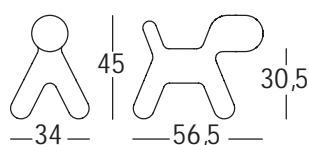

**PUPPY**  
Design Eero Aarnio

SM ALL

M ED IUM

LARGE

EXTRA LARGE

Cane astratto.

Materiali: polietilene stampato in rotational moulding.

Adatto anche per esterni.