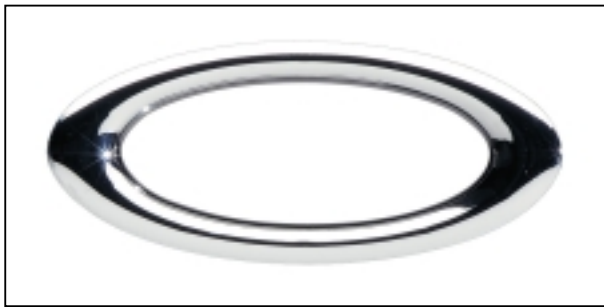

Sedia impilabile, telaio in metallo cromato o acciaio inossidabile satinato, seduta di legno multistrato curvato impiallacciato con ebano o laminato (diversi colori), maniglia cromata o in color acciaio inossidabile.

Stackable chair, chrome plated or satin stainless steel structure, seat in moulded laminated natural wood, veneered (ebano) or covered with plastic laminate, handle chrome plated or stainless steel colour.

Stapelbarer Stuhl, Gestell verchromt oder Edelstahl gebürstet. Sitzschale aus Formholz mit Ebano furniert oder mit Laminat beschichtet, Handgriff verchromt oder Edelstahlfarbe beschichtet.

Maniglia cromata
Handle chrome
Handgriff verchromt

Maniglia colore acciaio inossidabile
Handle satin stainless steel
Handgriff Edelstahl gebürstet

Finiture legno/ Wooden finishing/ Holz Ausführungen

ebano

Laminati/ Laminate/ Lamine

834

813