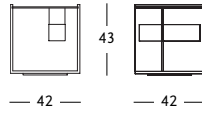

# 640 | **Segreto**

*I. Marelli, D. Eugeni*  
(2005)

**COMODINO CON CASSETTO**

Struttura in metacrilato trasparente. Cassetto, piano superiore e basamento in Plexicor bianco o nero.

**NIGHT TABLE WITH DRAWER**