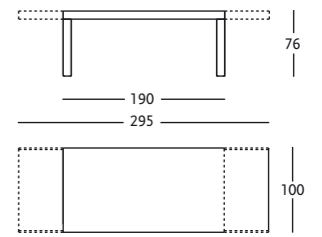

2557 Canaletto

Emaf Progetti
(2009)

2557 | Canaletto | Emaf Progetti (2009)

TAVOLO AMPLIABILE

Piano e pianetti di allungo realizzati con pannelli di particelle di legno e gambe in multistrati impiallacciati in noce canaletto spazzolato e verniciato colore naturale, in rovere naturale oppure tinto wengé o grigio. Struttura di rinforzo in acciaio verniciato, colore grafite. Il tavolo si allunga di 52,5 cm. + 52,5 cm. mediante estrazione di uno o due pianetti posti sotto il piano.

EXTENSION TABLE

Top and extension leaves made of particleboard panels and multilayered legs veneered with canaletto walnut, brushed and painted in natural finish, with natural, wengé-stained or grey varnished oak. Reinforcing steel frame painted the shade of graphite. The table extends 52,5 cm. + 52,5 cm. by pulling out one or two of the leaves under the top.

TABLE À RALLONGES

Plateau et rallonges réalisés en panneaux de particules de bois et pieds en panneaux multiplis, plaqués en noyer canaletto, brossé et verni naturel, en rouvre naturel ou teinté wengé ou gris. Structure de renfort en acier verni, couleur graphite. La table s'allonge de 52,5 cm. + 52,5 cm. à l'aide de l'extraction d'une ou deux rallonges placées sous le plateau.

ERWEITERBARER TISCH

Platte und Auszieh-Platten aus Spannplatte und Beine aus Sperrholz in Nussbaum canaletto, gebürstet und naturfarben lackiert, mit naturfarbenem oder wengé-oder grau gebeiztem Eiche furniert. Strukturverstärkung aus graphitfarben lackiertem Stahl. Der Tisch vergrößert sich um 52,5 cm. + 52,5 cm. durch das Ausziehen von einem oder zwei verdeckten Platten.

MESA AMPLIABLE