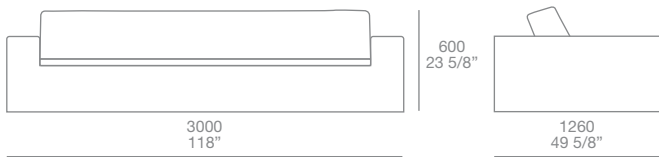

Poliform

Airport design Paola Navone, 2006

Dimensions: with back cushion