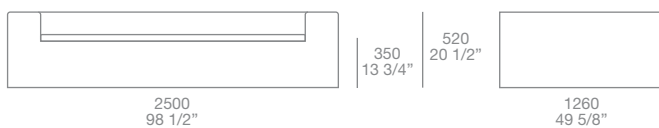

Poliform

Airport design Paola Navone, 2006

Dimensions:

without back cushion

Poliform S.p.A.

Sede legale in Inverigo. Direzione Amministrazione via Montesanto, 28 22044 Inverigo (CO) Italy

tel +39 031 6951 fax +39 031 699444 www.poliform.it info.poliform@poliform.it

Capitale Sociale Euro 10.350.000 int vers REA 129866

Codice Fiscale Partita Iva e Reg.Imprese Como IT00226920130