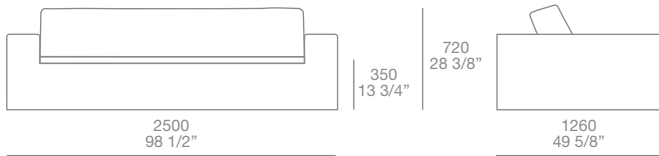

Poliform

Airport design Paola Navone, 2006

Dimensions: with back cushion