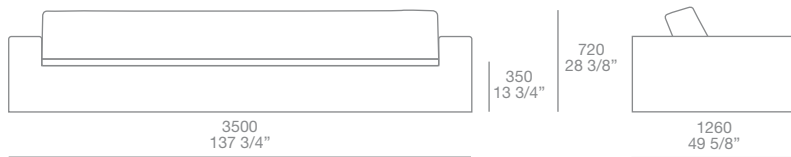

Poliform

Airport design Paola Navone, 2006

Dimensions: with back cushion