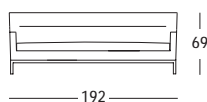

FAUTEUILS ET CANAPÉS MONOBLOC

Pieds en acier chromé. Structure en acier. Rembourrage en mousse de polyuréthane autoextinguible. Coussin assise en polyuréthane/Dacron Du Pont. Revêtement intérieur inamovible en tissu de nylon. Revêtement extérieur déhoussable en tissu ou en cuir.