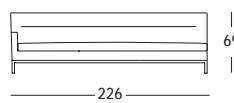

FAUTEUILS ET CANAPÉS MONOBLOC

Pieds en acier chromé. Structure en acier. Rembourrage en mousse de polyuréthane autoextinguible. Coussin assise en polyuréthane/Dacron Du Pont. Revêtement intérieur inamovible en tissu de nylon. Revêtement extérieur déhoussable en tissu ou en cuir.