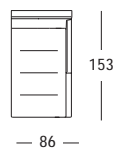

1328 | Bohemien

Emaf Progetti
(2001)

POLTRONE E DIVANI MONOBLOCCO

Piedini in acciaio cromato. Struttura in acciaio. Imbottitura in poliuretano schiumato autoestingente. Cuscino seduta in poliuretano/Dacron Du Pont. Rivestimento interno inamovibile in tessuto di nylon. Rivestimento esterno sfilabile in stoffa o in pelle.