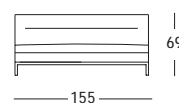

1328 | Bohemien

Emaf Progetti
(2001)

POLTRONE E DIVANI MONOBLOCCO

Piedini in acciaio cromato. Struttura in acciaio. Imbottitura in poliuretano schiumato autoestingente. Cuscino seduta in poliuretano/Dacron Du Pont. Rivestimento interno inamovibile in tessuto di nylon. Rivestimento esterno sfilabile in stoffa o in pelle.