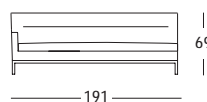

FAUTEUILS ET CANAPÉS MONOBLOC

Pieds en acier chromé. Structure en acier. Rembourrage en mousse de polyuréthane autoextinguible. Coussin assise en polyuréthane/Dacron Du Pont. Revêtement intérieur inamovible en tissu de nylon. Revêtement extérieur déhoussable en tissu ou en cuir.