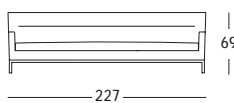

FAUTEUILS ET CANAPÉS MONOBLOC

Pieds en acier chromé. Structure en acier. Rembourrage en mousse de polyuréthane autoextinguible. Coussin assise en polyuréthane/Dacron Du Pont. Revêtement intérieur inamovible en tissu de nylon. Revêtement extérieur déhoussable en tissu ou en cuir.