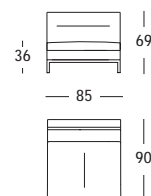

1328 | Bohemien

Emaf Progetti
(2001)

POLTRONE E DIVANI MONOBLOCCO

Piedini in acciaio cromato. Struttura in acciaio. Imbottitura in poliuretano schiumato autoestingente. Cuscino seduta in poliuretano/Dacron Du Pont. Rivestimento interno inamovibile in tessuto di nylon. Rivestimento esterno sfilabile in stoffa o in pelle.