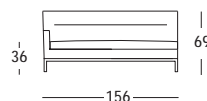

FAUTEUILS ET CANAPÉS MONOBLOC

Pieds en acier chromé. Structure en acier. Rembourrage en mousse de polyuréthane autoextinguible. Coussin assise en polyuréthane/Dacron Du Pont. Revêtement intérieur inamovible en tissu de nylon. Revêtement extérieur déhoussable en tissu ou en cuir.