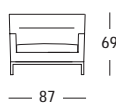

1328 | Bohemien

Emaf Progetti
(2001)

POLTRONE E DIVANI MONOBLOCCO

Piedini in acciaio cromato. Struttura in acciaio. Imbottitura in poliuretano schiumato autoestingente. Cuscino seduta in poliuretano/Dacron Du Pont. Rivestimento interno inamovibile in tessuto di nylon. Rivestimento esterno sfilabile in stoffa o in pelle.