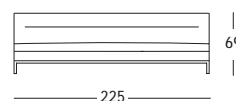

FAUTEUILS ET CANAPÉS MONOBLOC

Pieds en acier chromé. Structure en acier. Rembourrage en mousse de polyuréthane autoextinguible. Coussin assise en polyuréthane/Dacron Du Pont. Revêtement intérieur inamovible en tissu de nylon. Revêtement extérieur déhoussable en tissu ou en cuir.