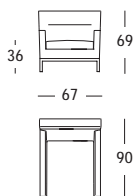

1328 | Bohemien

Emaf Progetti
(2001)

POLTRONE E DIVANI MONOBLOCCO

Piedini in acciaio cromato. Struttura in acciaio. Imbottitura in poliuretano schiumato autoestingente. Cuscino seduta in poliuretano/Dacron Du Pont. Rivestimento interno inamovibile in tessuto di nylon. Rivestimento esterno sfilabile in stoffa o in pelle.