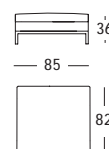

FAUTEUILS ET CANAPÉS MONOBLOC

Pieds en acier chromé. Structure en acier. Rembourrage en mousse de polyuréthane autoextinguible. Coussin assise en polyuréthane/Dacron Du Pont. Revêtement intérieur inamovible en tissu de nylon. Revêtement extérieur déhoussable en tissu ou en cuir.