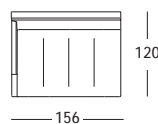

1328 | Bohemien

Emaf Progetti
(2001)

POLTRONE E DIVANI MONOBLOCCO

Piedini in acciaio cromato. Struttura in acciaio. Imbottitura in poliuretano schiumato autoestingente. Cuscino seduta in poliuretano/Dacron Du Pont. Rivestimento interno inamovibile in tessuto di nylon. Rivestimento esterno sfilabile in stoffa o in pelle.